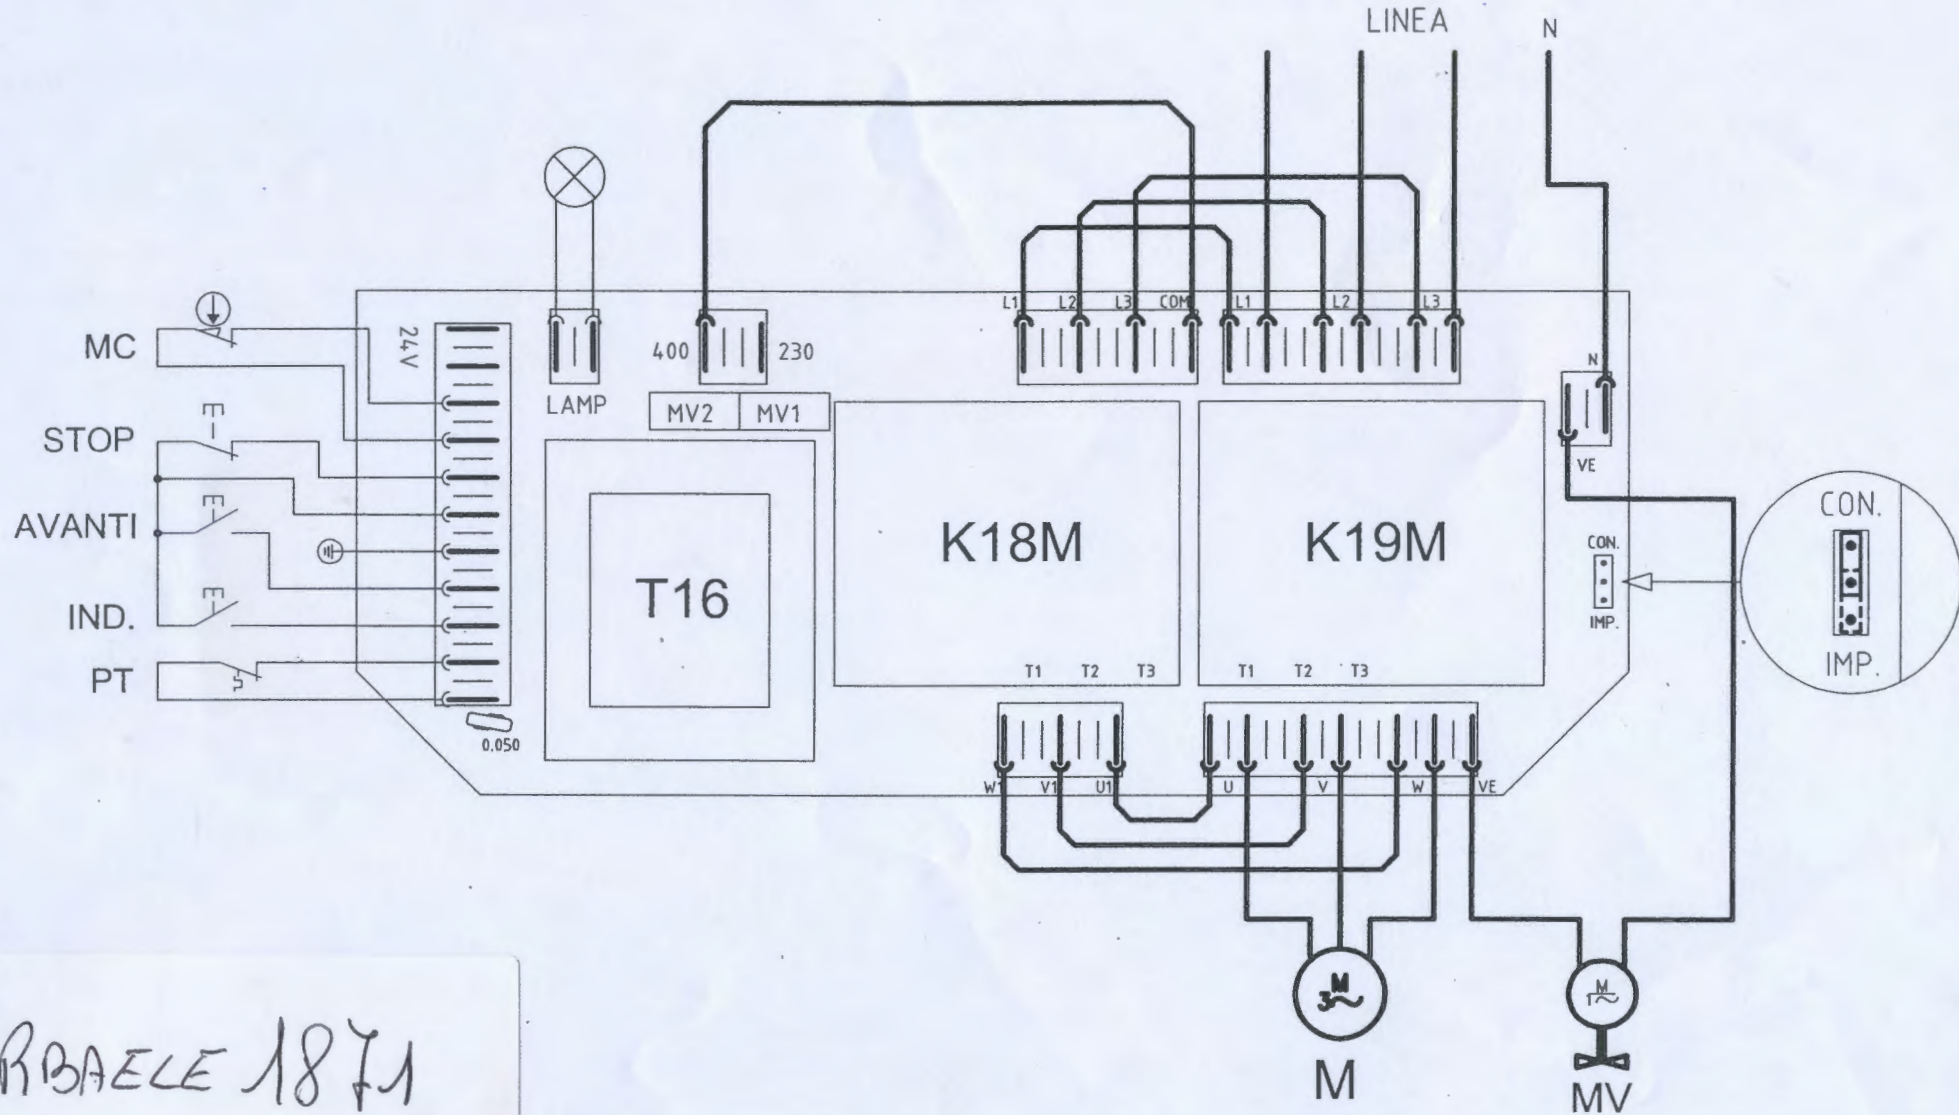

TELEINVERTITORE PER MOTORE TRIFASE

RBAELE 1871

PROGETTISTA: DESIGNER :	DISEGNATORE: DRAFTSMAN :	Roberto	REVISION :		N° FILD DA WIRE Nr FROM:	A TD	N° DISEGNO : DRAWING Nr. :
MODELLO : FUNCTION :	CLIENTE : CUSTOMER :		DATE :		ISSUE/DATE		CODICE: CODE : ITB2/F
					29 MAG. 2012		FOGLIO: 1 DI 1 SHEET: 1 OF 1